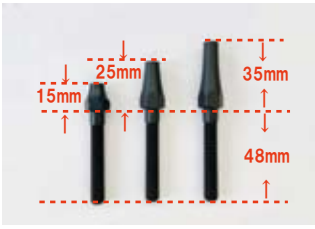

2023/SEP1

当社NANOランプシリーズを使いやすくする便利アイテムが登場!

LIGHTNING ランプ関連

WINKER SHAFT EXTENSION ウィンカーシャフト エクステンション

10月下旬発売予定

●NANOウィンカーを装着したいけど・・・この場所に取り付けたいけど・・・などのリクエストに応え、エクステンションを準備しました。取り付け場所や、イメージに合わせて長さも3種類を設定。フェンダーストラットなど厚みのある場所への装着も考え車体取付ネジ部も48mmと長めに設定。用途に合わせてカットしてご使用下さい。